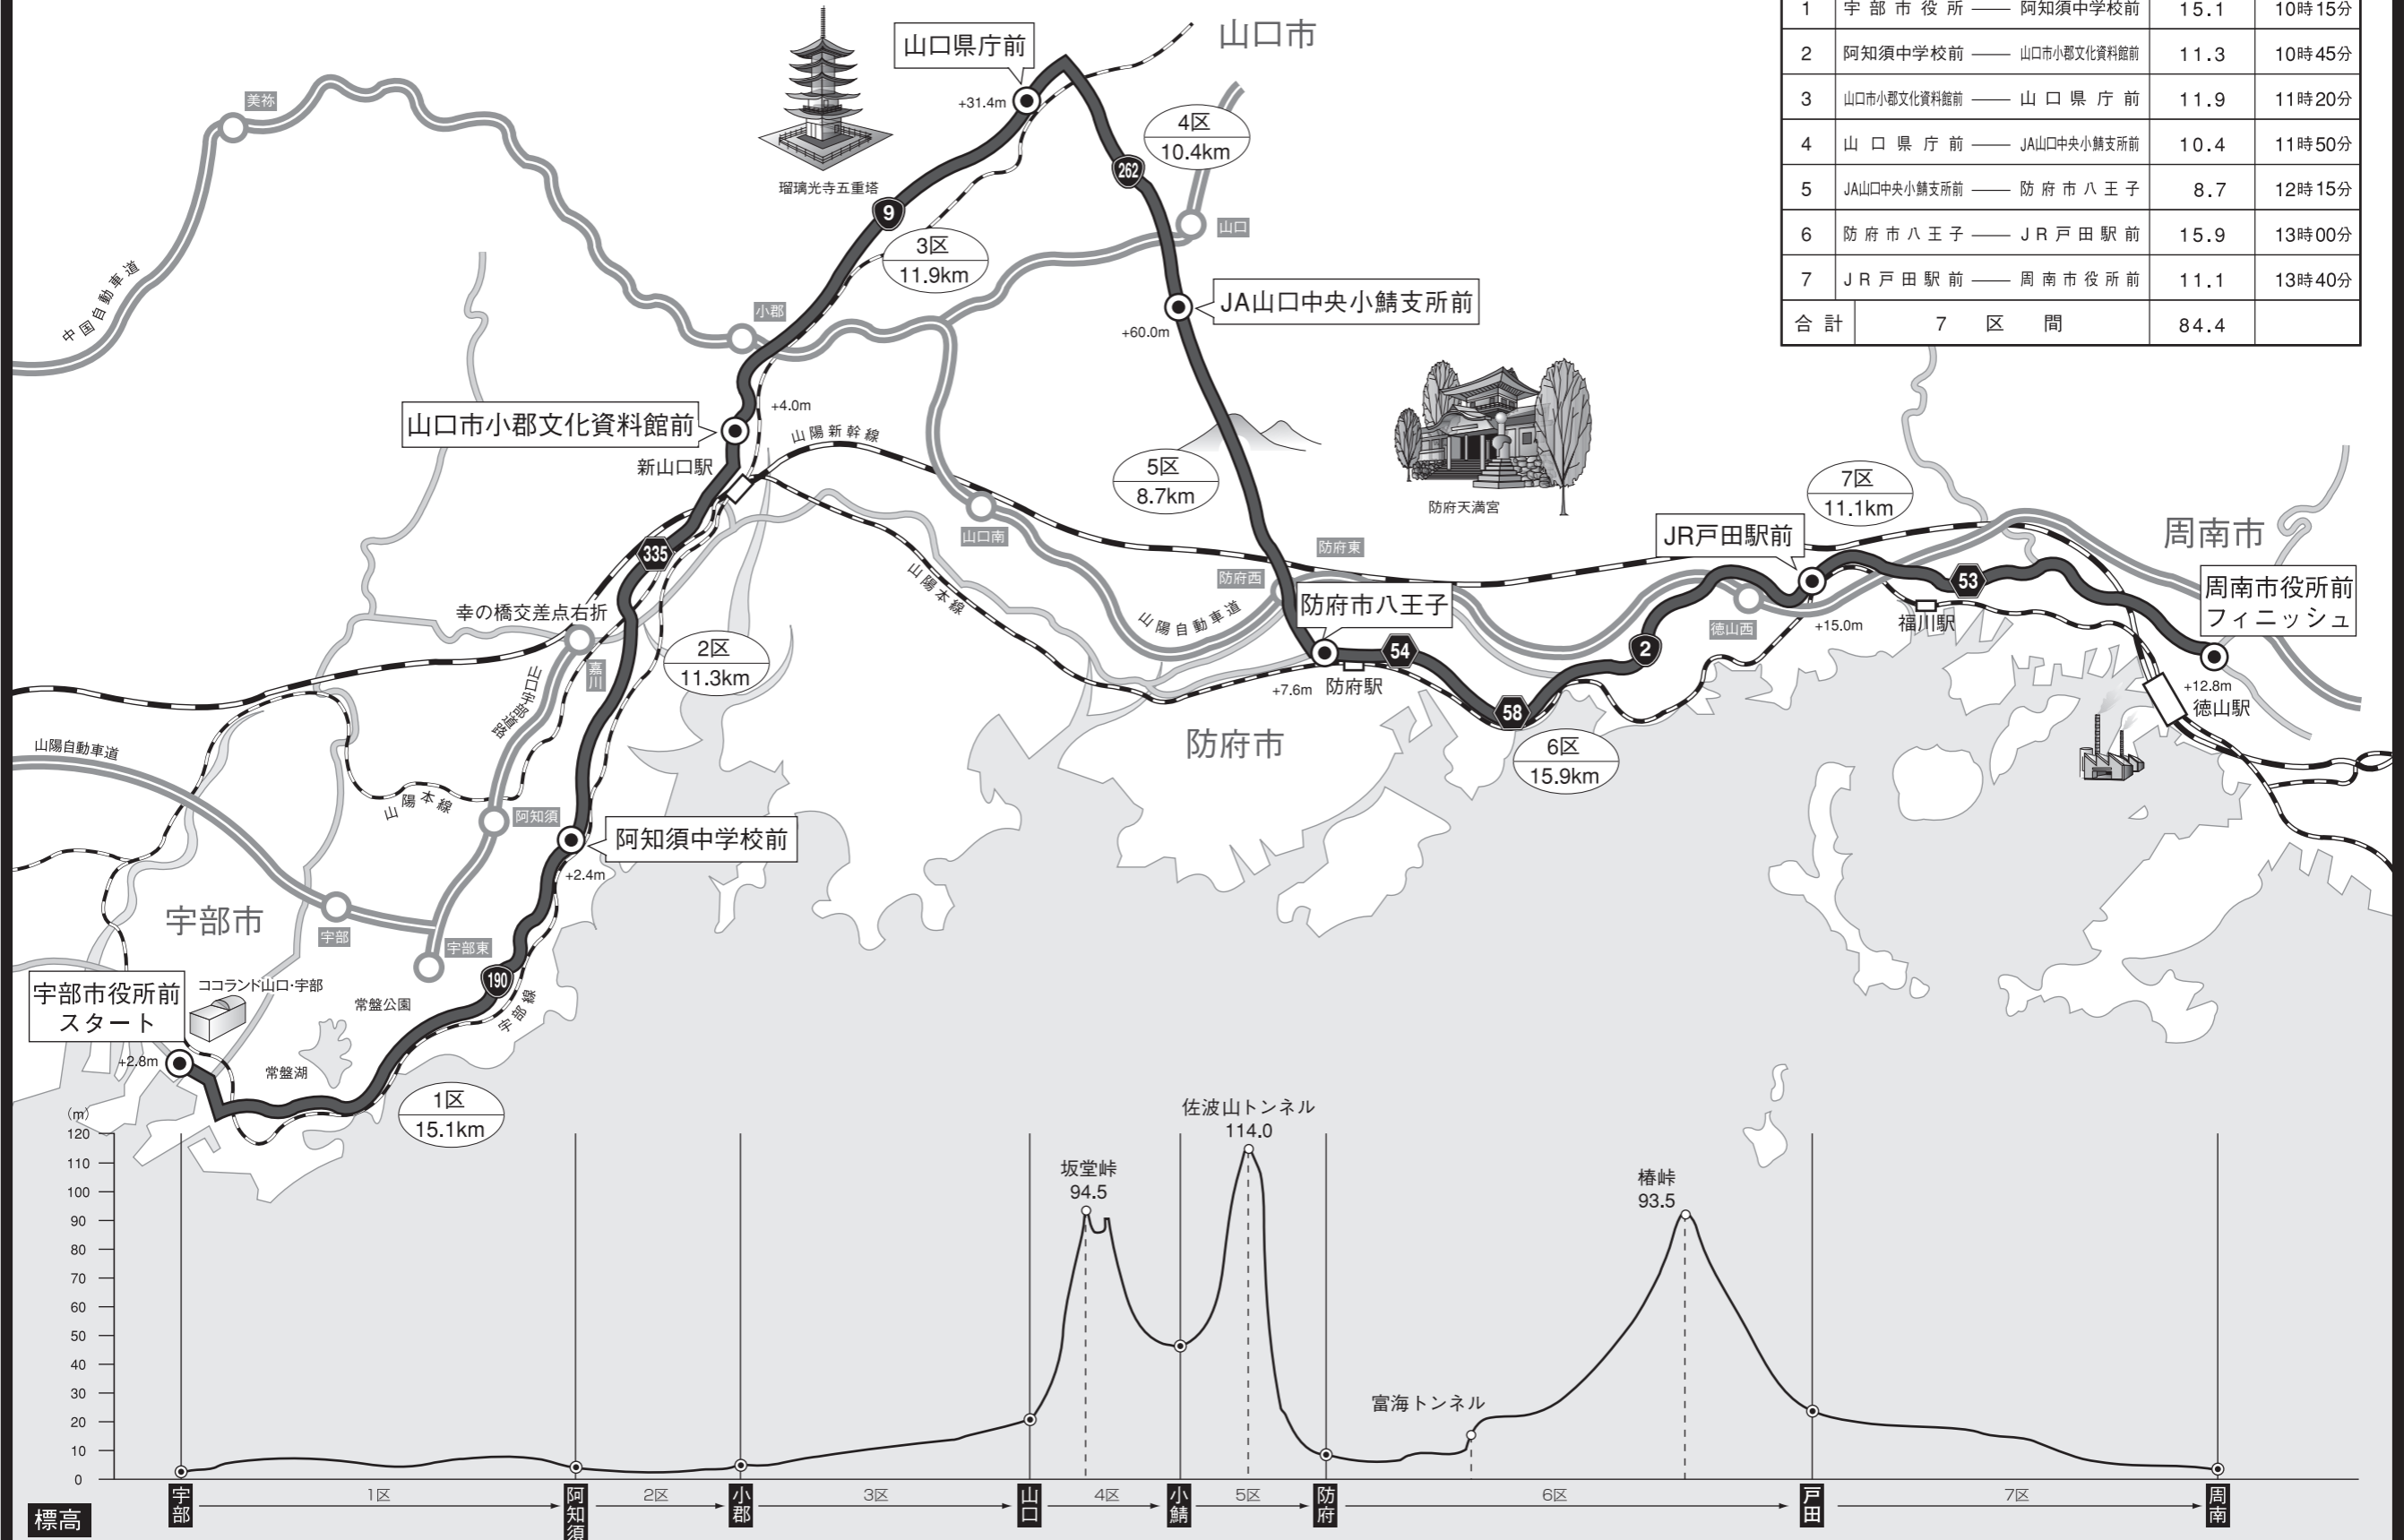

中国山口駅伝コース略図 (84.4km)

区	区間・中継点	距離(km)	トップランナー通過予定時刻
1	宇部市役所 — 阿知須中学校前	15.1	10時15分
2	阿知須中学校前 — 山口市小郡文化資料館前	11.3	10時45分
3	山口市小郡文化資料館前 — 山口県庁前	11.9	11時20分
4	山口県庁前 — JA山口中央小鯖支所前	10.4	11時50分
5	JA山口中央小鯖支所前 — 防府市八王子	8.7	12時15分
6	防府市八王子 — JR戸田駅前	15.9	13時00分
7	JR戸田駅前 — 周南市役所前	11.1	13時40分
合計	7区間	84.4	