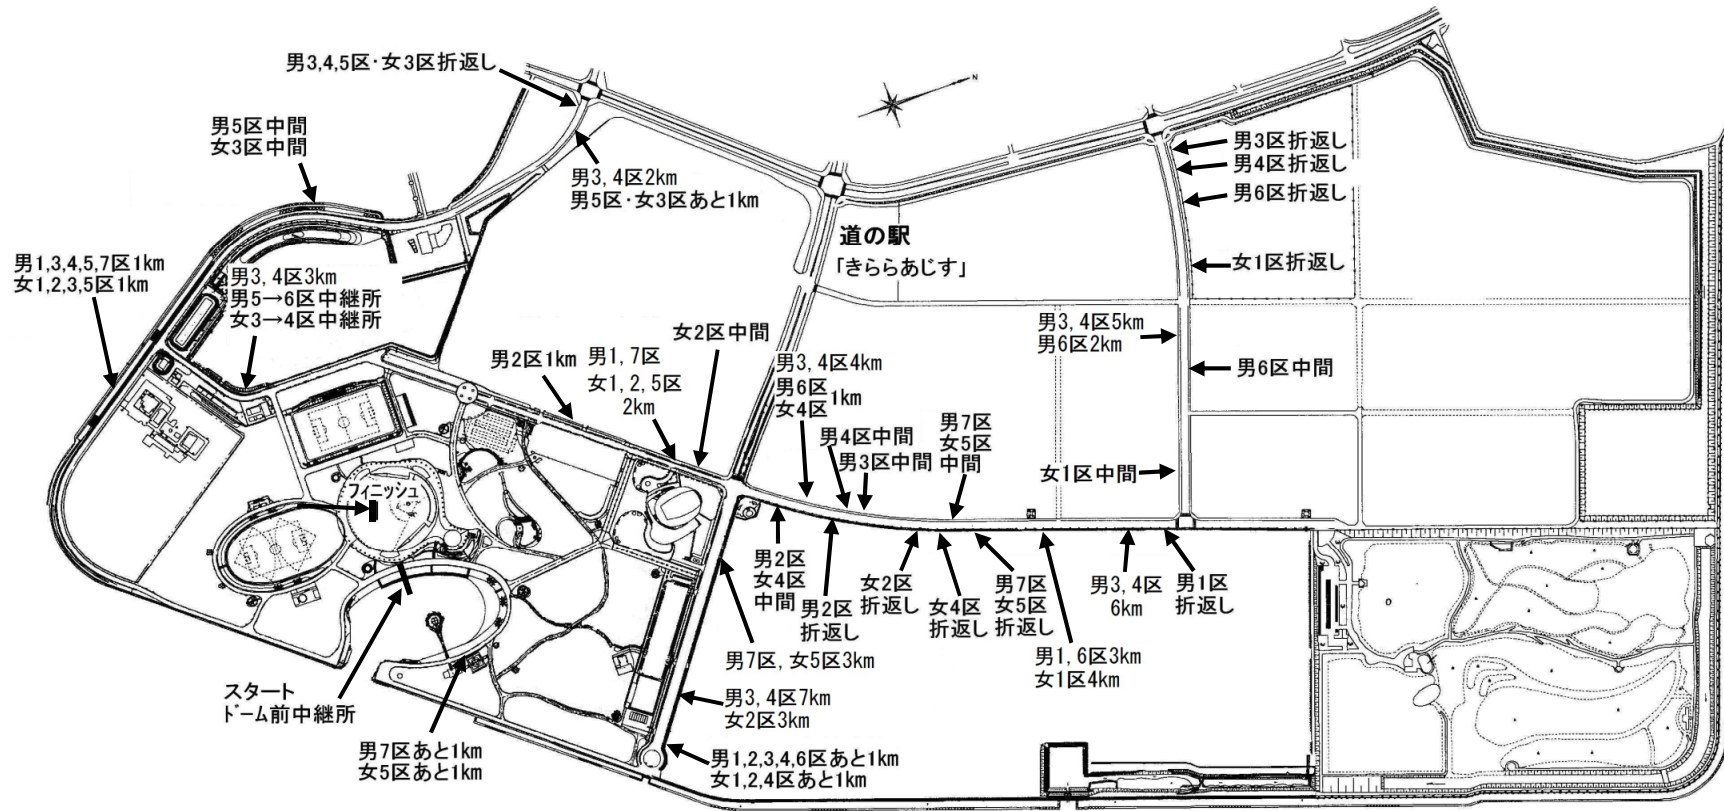

高校駅伝 各区間距離表示

きらら浜駅伝コース
平成25年～

※ 男子は青、女子は赤のポイントが道路左側に打ってあります。
折り返しは黄のポイントが道路中央に打ってあり、道路左側にペイントをしてあります。
各校で独自にポイントを打ったりペイントすることはやめてください。

山口県高体連駅伝部